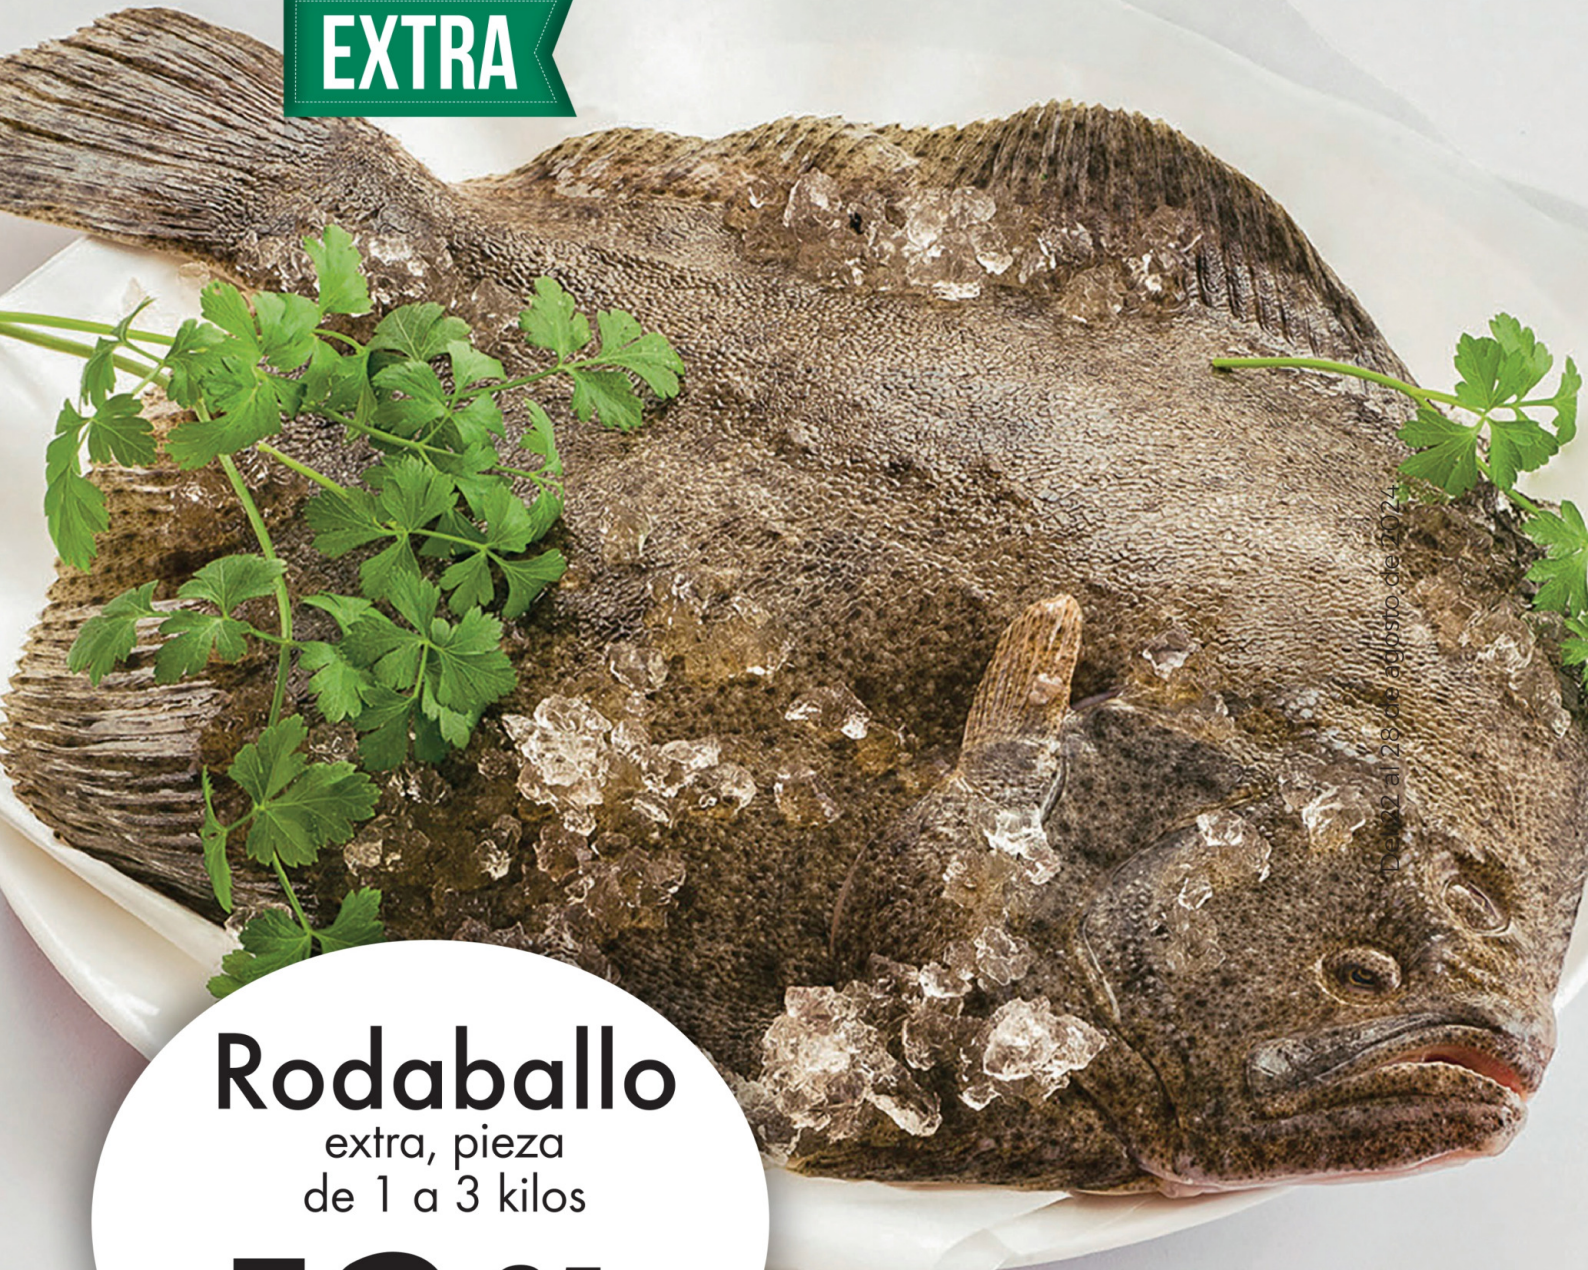

**40** AÑOS  
CERCA DE TI

**lupa**

Del 19 al 25 de septiembre de 2024.

**EXTRA**

**Rodaballo**

extra, pieza  
de 1 a 3 kilos

**13,95**  
€/kilo

**¡Qué frescos  
los de Lupa!**