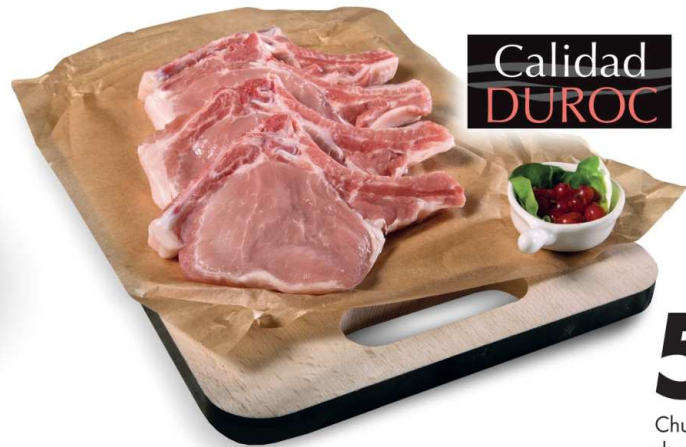

Pota entera

**12,95**  
€/kilo

Salmón Noruego  
al corte

**12,95**  
€/kilo

Filete de ternera 1° A

Calidad  
**DUROC**

**5,99**  
€/kilo

Chuleta de lomo  
de cerdo