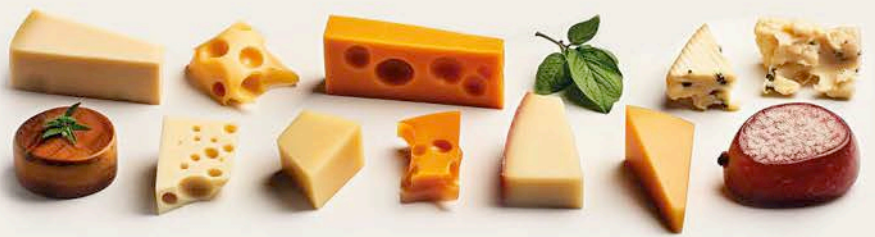

sin gluten

sin lactosa

2,25€ (22,50€/kilo)
ALTEZA
Lomo embuchado,
pack 2 ud. x 50 gr.

sin gluten

La Quesería

Más de 200 variedades donde elegir

LA ANTIGUA

Queso curado de oveja con pimentón en escamas.