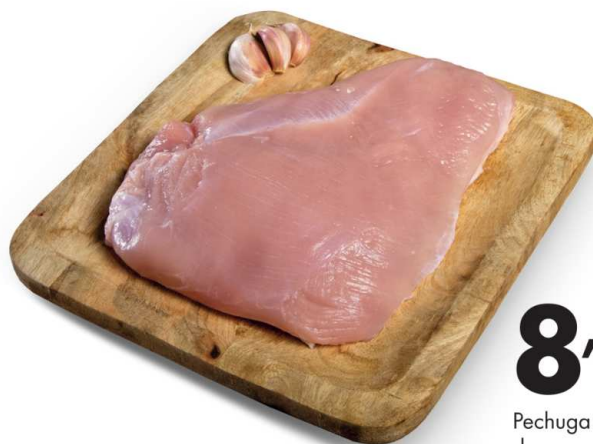

**8,49** €/kilo

Lomo adobado extra

Calidad **DUROC**

**5,49** €/kilo

Chuleta de lomo de cerdo

**8,49** €/kilo

Pechuga de pavo

tiolla de Sabor