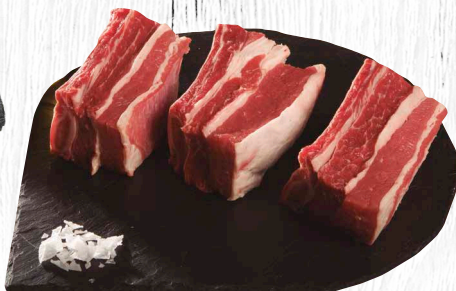

15,95
€/kilo

Costilla o churrasco de ternera.