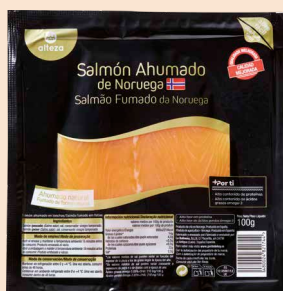

Lubina crianza, pieza de 300 a 400 gr. aprox.

10,95

€/kilo

Corvina pieza de 800 a 1.500 gr.

9,95

€/kilo

Calamar-chipirón.

Oferta válida del 23 al 29 de abril de 2026

ALTEZA
Salmón Noruego ahumado, 100 gr.

3,50€

(35€/kilo)

7,99€

(39,95€/kilo)

RIKISSIMO
Pata de pulpo cocido, 200 gr.

Oferta válida del 23 de abril al 6 de mayo de 2026

Pera Conferencia
Rincón de Soto.