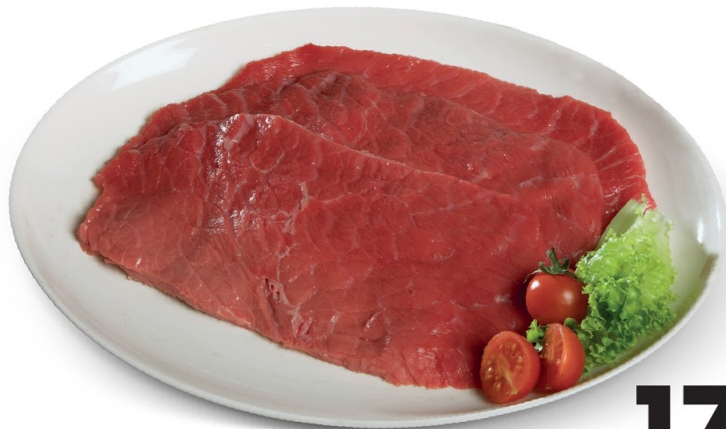

17,95
€/kilo
Filete de ternera 1º A
o empanar