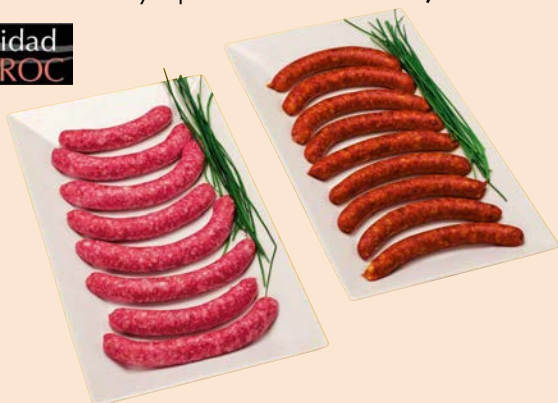

8,95

€/kilo

EXTRA

Lomo adobado extra.

Calidad
DUROC

Calidad
DUROC

5,59

€/kilo

Filete de jamón de cerdo.

5,39

€/kilo

Chuleta de lomo de cerdo.

Calidad
DUROC

3,79

€/kilo

Paleta de cerdo con hueso.

Calidad
DUROC

6,49

€/kilo

Panceta de cerdo.

Calidad
DUROC

8,95

€/kilo

Salchichas frescas blancas y rojas.

Calidad
DUROC

Calidad
DUROC

8,95

€/kilo

Chorizo criollo.

Oferta válida del 21 al 27 de mayo de 2026